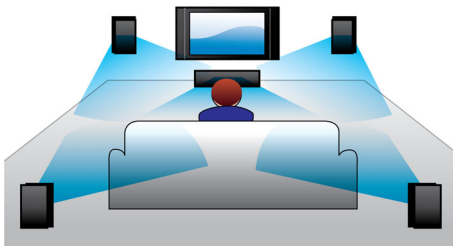

„Philips“
5.1 namų kinas

„Blu-ray“ diskų įrašo perklausa

HTS7540

Mėgaukitės kino galia savo namuose

naudodamiesi „Blu-ray“ diskų įrašo perklausos funkcija

Naudodamiesi šia sistema matysite didelės raiškos vaizdus ir klausysitės erdvinio garso, sklindančio iš stilingo įrenginio su aukštos kokybės aliuminio apdaila. Iš garsiakalbių einantis aukštos kokybės erdvinis garsas sukurs kino teatro įspūdį.

- „Blu-ray“ diskų įrašų atkūrimas – ryškūs vaizdai „Full HD 1080p“ formatu
- „BD-Live“* (2.0 profilis) – mėgaukitės papildomu „Blu-ray“ interneto turiniu
- „EasyLink“ skirtas kontroliuoti visus HDMI CEC prietaisus vienu nuotolinio valdymo pultu
- „Hi-Speed USB 2.0“ jungtis suteikia galimybę leisti vaizdo ir muzikos įrašus iš „USB flash“ atmintinės

PHILIPS

Ypatybės

„Dolby TrueHD“ ir DTS-HD atkūrimas

„Dolby TrueHD“ ir „DTS-HD Master Audio Essential“ tvarkyklė perteikia tikslų garsą iš jūsų „Blu-ray“ diskų. Atkuriamas pagrindinės studijos garsas yra virtualiai nepastebimas, todėl girdite tai, ką kompozitoriai ir sukūrė. „Dolby TrueHD“ ir „DTS-HD Master Audio Essential“ papildo jūsų aukštos raiškos pramogų potyrius.