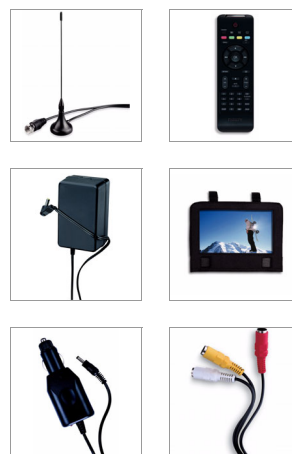

„Philips“
Nešiojamasis DVD ir
skaitmeninė TV

23 cm/9 colių LCD

5 val. įrašų
DTV

PD9025

Žiūrėkite mėgstamas TV programas ir DVD bet kur

su paprasta sąranka

Mėgaukitės nemokamomis skaitmeninės televizijos programomis naudodami nešiojamajame DVD grotuve PD9025 integruotą skaitmeninį TV imtuvą. Turėdami 9" TFT skystųjų kristalų sukamąjį monitorių galite mėgautis iki 5 valandų trunkančiais filmais, muzikos įrašais ir nuotraukomis kelyje.

Leiskite filmus, muziką ir nuotraukas kelyje

- Suderinamas su DVD, DVD+/-R, DVD+/-RW, (S)VCD, CD diskais
- MP3-CD, CD ir CD-RW atkūrimas
- „DivX Certified“ – kad galėtumėte atkurti standartinius „DivX“ vaizdo įrašus
- USB jungtis – kad galėtumėte mėgautis vaizdo įrašais, nuotraukomis ir muzika

Mėgaukitės TV pramogomis realiuoju laiku keliaudami

- 9 colių sukamasis spalvotas LCD ekranas – patogesnės vaizdo pramogos
- Palaikomas DVB-T standartas, kad galėtumėte žiūrėti FTA skaitmeninę televiziją
- Elektroninis programų vadovas (EPG)
- Tiesioginio teleteksto ir subtitrų funkcijos palaikymas
- Paprastas įrengimas ir automatinė kanalų paieška

PHILIPS

Ypatybės

5 val. veikianti integruota baterija*

Šiame „Philips“ yra kompaktiška integruota įkraunama baterija, todėl įrašais galėsite mėgautis ilgiau. Iki 5 valandų nepertraukiamo filmų, nuotraukų ir muzikos atkūrimo – ir tai tik vieną kartą įkrovus. Tiesiog prijunkite maitinimo laidą ir įkraukite grotuvą – argi ne paprasta.