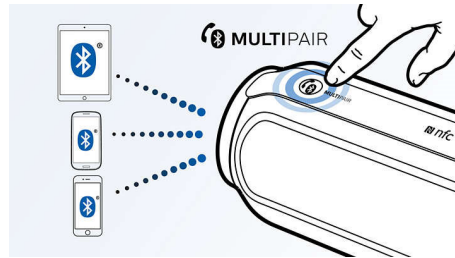

Udveksl musik mellem 3 enheder

Foretag paring med 3 smart-enheder samtidigt, så du kan streame musik fra en hvilken som helst enhed, uden at du behøver bekymre dig om annullering af paringen og genparing. Ønsker du at afspille en sang på en anden enhed, skal du sætte sangen på pause på den oprindelige enhed først og derefter afspille den nye sang på en anden enhed, som skal overtage. Det er perfekt, når du vil dele musik med vennerne, til fester, eller blot når du vil afspille forskellige sange, som er gemt på forskellige enheder. Du kan lade venner og familie parre samtidigt, så I nemt kan udveksle musik.