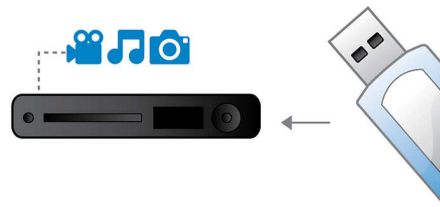

## HDMI 1080p

A HDMI-n az 1080p-re felkonvertált jel kristálytisza képet nyújt. A normál felbontású filmeket most valódi nagyfelbontásban élvezheti - több részlettel és valóság-hű képpel. A progresszív pásztázás (ezt jelenti a „p” az „1080p” megjelölésben) kiküszöböli a TV-képernyőn gyakori sorstruktúrát, ezzel is biztosítva a kompromisszum nélküli élességet. Mindezen felül a HDMI közvetlen digitális kapcsolatot teremt, amely képes tömörítetlen digitális HD videó vagy digitális többcsatornás hang átvitelére, az analóg jellel konvertálás elkerülésével. Az eredmény tökéletes, teljesen zajmentes kép- és hangminőség.

## ProReader meghajtó

A ProReader meghajtóval gondtalanul élvezheti filmjeit és videóit. A készülék még a régi, foltos vagy összekarcolódott lemezeket is biztosan lejátszsa az elejétől a végéig - észre sem fogja venni, hogy sérült lemezekről van

szó. A csúcstechnológiás ProReader meghajtó a gyenge analóg jeleket erős digitális jelekké alakítja: az egyenletes lejátszás érdekében kikeresi a szükséges adatokat a károsodott lemezekben. A gyakorlatilag bármilyen videoformátum olvasására képes ProReader meghajtó utólérhetetlen magabiztossággal játszani le bármit.

## USB Media Link

Az univerzális soros busz vagy röviden USB a számítógépek, perifériák és szórakoztatóelektronikai berendezések csatlakoztatására szolgáló szabványprotokoll. Nagy sebességű USB Media Link kapcsolat esetén nem kell mást tennie, mint csatlakoztatni az USB eszközt, kiválasztani a filmet, zenét vagy képet, és máris kezdheti a lejátszást.