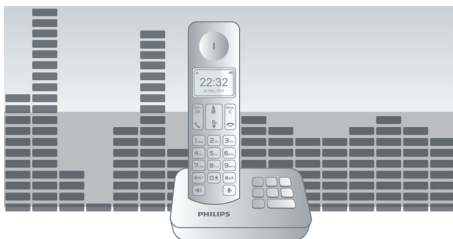

Parametrický ekvalizér

Naše telefony používají při zpracování digitálního zvuku parametrickou ekvalizaci, aby zvukovou odezvu upravily zpět na zamýšlenou

křivku lineární frekvenční odezvy. Díky tomu poskytují pro každý hovor čistý a jasný zvuk.

Grafický displej 4,1 cm (1,6")

Snadno čitelný grafický displej 4,1 cm (1,6") s podsvícením