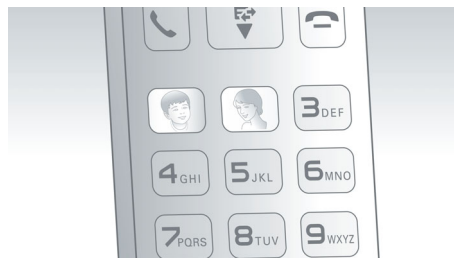

Programovatelné klávesové zkratky

Svým nejmilejším se nyní dovoláte snáze než kdykoli dříve. Díky jednoduchému vytáčení

jedním dotykem už vůbec nemusíte hledat to správné číslo. Pro okamžité volání můžete naprogramovat až 2 klávesy.