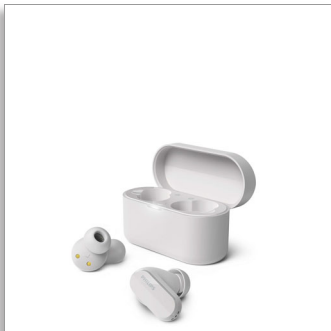

Philips
True wireless
koptelefoons

Natuurlijk geluid

Ruisonderdrukking
Heldere gesprekken onderweg
Bluetooth LE-audio

TAT3508WT

Van muziek tot gesprekken, geniet van het ritme

Altijd actief! Deze true wireless-oortjes met noise canceling (ruisonderdrukking) klinken geweldig en verminderen windruis. U kunt helemaal opgaan in de muziek en onderweg genieten van heldere gesprekken. Plaats het oplaadetui in uw zak en u bent klaar voor de dag.