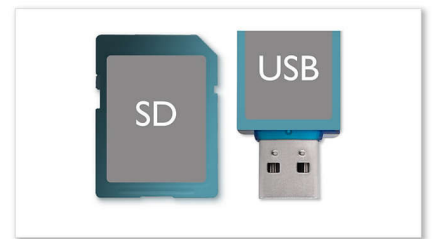

可拆卸式前面板

可拆卸下翻式前面板, 起安全防盗作用

高对比度 LCD

具有 LED 灯光的高对比度 LCD (蓝色 / 红色)

直观界面

直观界面, 导航更方便

超级防震保护

超级防震保护可确保您享受平滑流畅的音乐

USB 直放和 SD 卡插槽

凭借完备的文件传输功能, 您可以通过内置 USB 直放和 SD 卡插槽, 轻松下载更多数字音乐, 享受便利和乐趣。

操作方便的遥控器

操作方便的遥控器可迅速寻找歌曲

规格

声音

- 均衡器: 3 波段
- 输出功率 (RMS): 24Wx4 声道 (4 欧姆, 10% T.H.D.)
- 音效增强: 动态低音增强
- 均衡器设置: 简约欧式, 爵士, 流行乐, 摇滚, 平滑, 出众, 电子乐, 用户定义
- 输出功率 (MAX): 50Wx4 声道