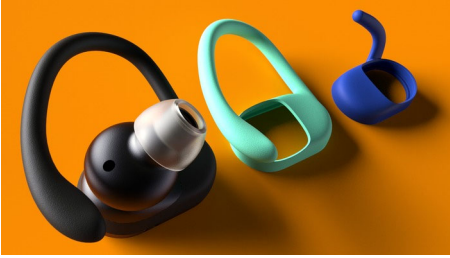

Philips
Valódi vezeték nélküli
sportfülhallgató

Fülbe illeszkedő

Pulzusrő
Fülhorgok vagy szárnyas
rögzítőelemek
UV tisztítás

TAA7306BK

Eddz okosabban

Fuss gyorsabban. Ugorj magasabbra. A valódi vezeték nélküli sportfülhallgató levehető fülhorggal rendelkezik a kivételesen biztonságos illeszkedésért. A stimuláló hangzás segít az összpontosításban, a beépített pulzusrő pedig elősegíti, hogy a szervezeteddel összhangban végezd az edzést.

Az edzőteremtől az utcáig

- Mágneses töltőtok. Akár 24 órányi lejátszási idő
- 6 órányi lejátszási idő egyetlen feltöltéssel
- Töltsd 15 percig, és edd tovább egy órán át
- Kövesd nyomon a teljesítményed és egyebeket. Philips Headphones alkalmazás

PHILIPS

Valódi vezeték nélküli sportfülhallgató
Fülbe illeszkedő Pulzuszámoló, Fülhallgok vagy szárnyas rögzítőelemek, UV tisztítás

TAA7306BK/00

Fénypontok

Fülhallgok vagy szárnyas rögzítőelemek

A kis és közepes intenzitású edzésekhez a rugalmas és levehető/feltehető szárnyas rögzítőelemek stabil illeszkedést biztosítanak. Ha keményebb edzésre készülsz, a levehető/feltehető fülhallgok biztosítják, hogy a fülhallgató a helyén maradjon. Válaszd ki a fülhallgató vagy a szárnyas rögzítőelem színét, hogy illeszkedjen stílusodhoz.