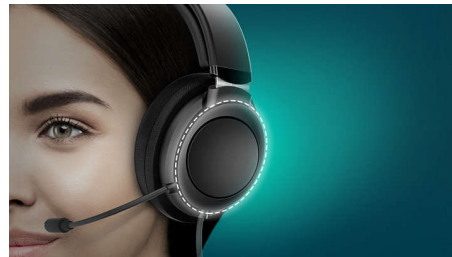

Excelente isolamento de som graças

Excelente isolamento de som graças ao design com parte posterior fechada

Diafragma potente em neodímio de 32 mm

Diafragmas potentes em neodímio de 32 mm

Emparelhamento inteligente.

Uma pressão longa do botão multifunções deixa estes auscultadores Bluetooth sem fios prontos para o emparelhamento. Após o emparelhamento, os auscultadores memorizam o último dispositivo com o qual foram emparelhados.

Proteções dos ouvidos macias

Proteções dos ouvidos macias de ângulo ajustável para máximo conforto

Compacto e dobrável

Verdadeiramente compacto e dobrável - excelente para viagens e para levar a sua música para todo o lado.