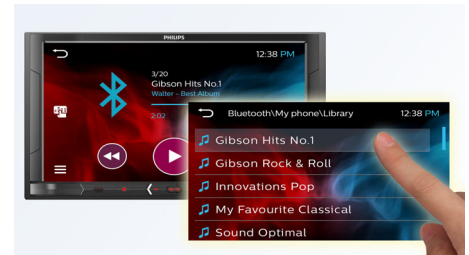

Navegar e reproduzir sem fios

Não necessita mais de procurar o smartphone dentro do seu saco ou bolso para iniciar a reprodução. Aceda à biblioteca de música directamente no ecrã, sem complicações, graças ao Bluetooth e AVRCP1.5 suportado pelo CE600BT. * Compatível com smartphones iOS e Android com Bluetooth e AVRCP1.3 ou superior.