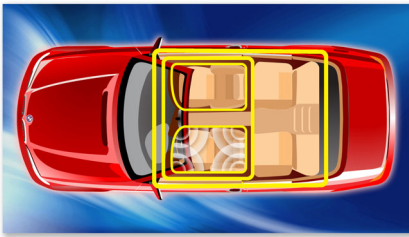

Sistema de áudio e vídeo para automóvel
17,3 cm (6,8") WVGA DSP, Navegar e reproduzir sem fios

Destques

Music Zone

A tecnologia inovadora Music Zone da Philips permite que o condutor e os passageiros desfrutem da sua música com efeitos espaciais mais vivos, exactamente como o artista a concebeu. Os utilizadores podem alternar facilmente as zonas de audição de música do condutor para os passageiros, e vice-versa, para obter o melhor foco sonoro no automóvel. Um botão dedicado de controlo de zonas fornece três predefinições - Esquerda, Direita e Frente (e Todos) - para melhor satisfazer as suas necessidades de audição de forma simples e dinâmica, quando está sozinho ou com os seus passageiros.