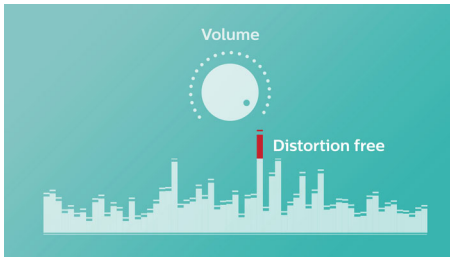

PHILIPS

Altavoz portátil inalámbrico
4 W, 8 horas Bluetooth de amplio alcance, Resistente al agua y al polvo, Correa USB incluida

BT3900W/00

Destacados

Función que evita los cortes

La función que evita los cortes permite reproducir música con una alta calidad, incluso cuando la batería está baja. Acepta un intervalo de señales de entrada que va de 300 mV a 1000 mV y mantiene los altavoces a salvo de daños por distorsión. Esta función integrada controla la señal musical cuando atraviesa el amplificador y mantiene los altos dentro del rango del amplificador, evitando la distorsión del audio provocada por los cortes sin afectar a la potencia. La capacidad de un altavoz portátil para reproducir los altos musicales disminuye con la energía de la batería, pero la función que evita los cortes reduce los altos causados por la batería baja, manteniendo la música libre de distorsiones.