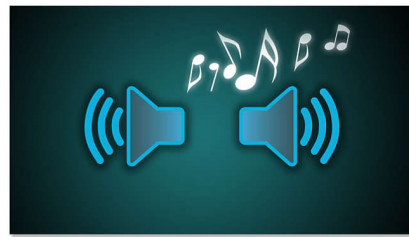

Lecture de CD-MP3, CD et CD-RW

Le MP3 est un format de compression novateur grâce auquel il est possible de réduire les fichiers audio numériques volumineux de 10 fois leur taille, sans trop altérer leur qualité audio. À lui seul, un CD peut stocker jusqu'à 10 heures de musique.

Affichage d'images JPEG à partir d'un CD photo

Affichez vos photos JPEG enregistrées sur un CD et découvrez le plaisir de partager vos souvenirs avec vos proches à tout moment.

Enceintes stéréo intégrées

Les enceintes stéréo vous offrent une qualité sonore d'exception et une liberté totale d'écoute. Profitez de votre musique à tout moment et en tous lieux avec les enceintes stéréo intégrées. Il vous suffit pour cela de débrancher le casque, tout simplement.