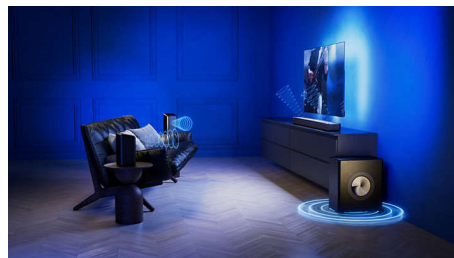

Inteliģenta savienošana pāri

Savienojot šo Fidelio skaļruni pāri ar Philips Soundbar skaļruni vai basu skaļruni, otru FS1 skaļruni vai Philips TV*, notiek brīnumu lietas. Skaļrunis nosaka, ar ko tas ir savienots pāri, un automātiski pielāgo savu veiktspēju, ļaujot pāri savienotajām ierīcēm darboties brīvi un ieviest vairāk bagātīgu nianšu.