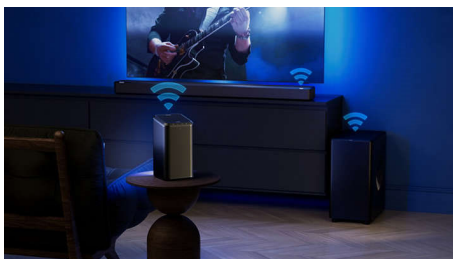

Philips bezvadu mājas sistēma

Varat sinhronizēt vairākus FS1 skaļruņus, lai baudītu lielisku skaņu vairākās telpās. Savienojiet pāri ar saderīgu Philips TV*, lai iegūtu kinematogrāfiskāku skaņu un skaidrākas balsis, vai savienojiet divus skaļruņus ar Fidelio FB1 Soundbar skaļruni, lai izveidotu patiesi

7.1.4 telpiskās skaņas sistēmu. Pievienojiet Fidelio FW1 zemfrekvences skaļruni, lai padziļinātu basus.