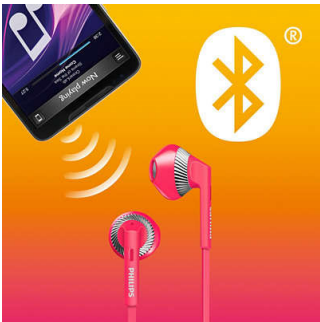

Die gummierte flexible Kabelentlastung zwischen dem Kopfhörer und dem Kabel schützt die Verbindung vor Beschädigungen durch wiederholtes Biegen und verlängert somit die Lebensdauer.

Große Lautsprechertreiber

Hochwertige 14,2 mm Lautsprechertreiber mit Bassöffnung an den Ohrhörern für satte Bässe

Leistungsstarke Magnete

Leistungsstarke Magnete bieten eine verbesserte Bassleistung

Unterstützt Bluetooth Version 4.1

Koppeln Sie Ihr Smart-Gerät über Bluetooth mit Ihren Kopfhörern, und genießen Sie die Freiheit und

Freude kristallklarer Musik und Anrufe – ganz ohne Kabelsalat.

Flaches Kabel ohne Kabelsalat

Das Flach-Kabel stellt sicher, dass es immer glatt und unverknotet bleibt.