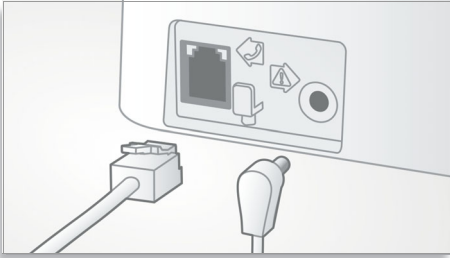

Destacados

Fácil configuración

Lo último en comodidad gracias a una configuración sencilla. La instalación de este producto Plug & Play está simplificada