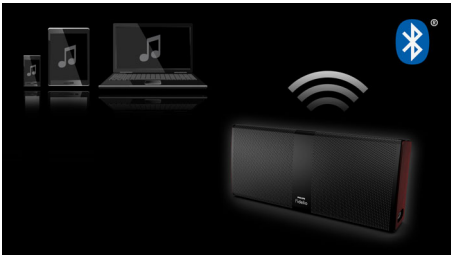

Ασύρματη μετάδοση μουσικής

Το Bluetooth είναι μια τεχνολογία ασύρματης επικοινωνίας μικρής εμβέλειας, η οποία είναι

ισχυρή και ταυτόχρονα ενεργειακά αποδοτική. Η τεχνολογία σας δίνει τη δυνατότητα να δημιουργείτε με ευκολία μια ασύρματη σύνδεση με το iPod/iPhone/iPad ή με άλλες συσκευές Bluetooth, όπως smartphone, tablet ή ακόμα και λάπτοπ. Το αποτέλεσμα; Ακούστε την αγαπημένη σας μουσική ή τους ήχους από τα βίντεο και τα παιχνίδια σας εύκολα και ασύρματα, σε αυτό το ηχείο.