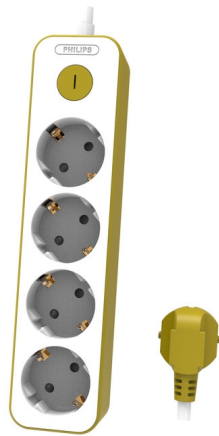

Philips
Разклонител

4 гнезда

1,5 м захранващ кабел
главен превключвател
Жълто

СНР2145У

Захранвайте електрониката си безопасно

Включва 4 заземени контакта тип шуко, 1,5 м захранващ кабел и главен превключвател за вкл./изкл. на захранването.

PHILIPS

Разклонител
4 гнезда 1,5 м захранващ кабел, главен превключвател, Жълто

Спецификации

Размери на продукта

- Дължина на кабела: 150 см

Габарити на опаковката

- Габарити на опаковката (Ш x В x Д):
5,1 x 32,5 x 4 см
- Нето тегло: 0,31 кг
- Бруто тегло: 0,33 кг
- Тегло на опаковката: 0,02 кг
- EAN: 48 95229 13200 9
- Брой включени продукти: 1

CHP2145Y/10

Акценти

4 гнезда

Превръща един контакт в четири. Дава възможност да включвате няколко устройства в един променливотоков контакт.

Главен превключвател за вкл./изкл. на захранването

Главният превключвател контролира мощността на всички контакти на удължителя за гнезда.

Двуполюсен превключвател

Превключва както в реално, така и в неутрално положение, за да осигури безопасна изолация на веригата за зареждане.

Предпазен затвор

Не позволявайте вътре в гнездата да влизат малки предмети или детски пръсти.