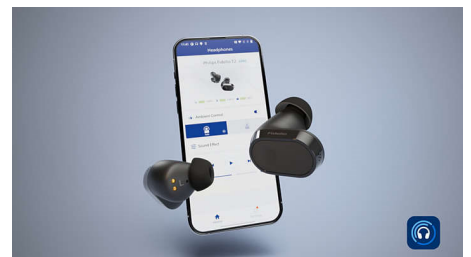

Philips Headphones-app

Til musik og podcasts kan du finde din foretrukne lyd ved hjælp af fire foreindstillinger og en brugerdefineret flerbånds-equalizer. Du kan også bruge appen til at slå adaptiv støjrreduktion fra og selv tage kontrollen.