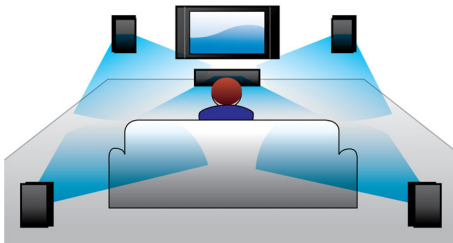

Špičková povrchová úprava z ušľachtilých materiálov

- Hliníková skrinka dotvára kvalitný vzhľad a štýl

PHILIPS

Hlavné prvky

Ovládanie výšok a basov

Výšky a basy sú vlastnosti ekvalizéra, ktoré ovládajú vysoké a nízke frekvencie úrovni zvuku. Výšky regulujú zosilnenie vysokých tónov v hudbe, zatiaľ čo basy ovládajú úroveň zosilnenia nízkych tónov. Použitím klávesov so šípkami nahor a nadol môžete počúvať pohodlne pridať alebo ubrať dôraz na nízke alebo vysoké tóny alebo nechať soprán či basy bezo zmeny a prehrávať hudbu podľa pôvodne nahraných nastavení. Výšky a ovládanie basov umožňujú počúvať hudbu tak, ako ju máte radi.

zvuk Dolby Digital

Pretože Dolby Digital je jedným z najlepších svetových noriem digitálneho multikanálového zvuku a využíva spôsob, akým ľudské ucho spracováva zvuky. Zažijete preto vynikajúcu

kvalitu priestorového zvuku s realistickými priestorovými prvkami.