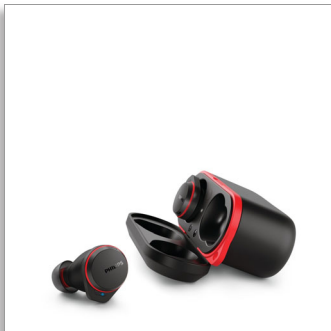

### Suara premium

Noise Canceling Pro  
Panggilan telepon jernih  
Model in-ear yang pas dan andal

TAA7507BK