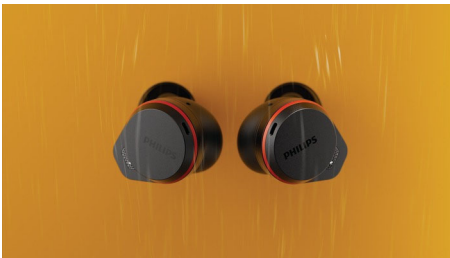

Panggilan telepon jernih

Perlu menerima telepon saat sedang dalam perjalanan? Dengan headphone ini, tidak perlu berlindung dari angin. Selama menelepon, dua mikrofon AI dan mikrofon bone-conducting mentransmisikan suara Anda dengan jelas.