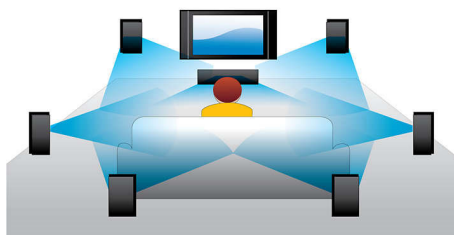

PHILIPS

Značilnosti

Predvajanje vsebin Blu-ray 3D

Tehnologija 3D Full HD ustvarja občutek globine in prinaša na vaš domači zaslon izboljšano ter neverjetno realistično kinematografsko sliko. Za levo in desno oko so v kakovosti 1920x1080 Full HD posnete ločene slike, ki se z visoko hitrostjo izmenično predvajajo na zaslonu. Če gledate te slike skozi posebna očala, ki so časovno usklajena z izmenično prikazanimi slikami tako, da se odpirata in zapirata leva in desna leča, vidite sliko 3D Full HD.

Certifikat DivX Plus HD

DivX Plus HD predvajalnika Blu-ray in/ali DVD nudi najnovejšo tehnologijo DivX, da boste lahko uživali v videoposnetkih visoke ločljivosti in filmih iz spleta neposredno na televizorju Philips visoke ločljivosti ali na računalniku. DivX Plus HD podpira predvajanje vsebin DivX Plus (videoposnetki H.264 visoke ločljivosti z izjemno kakovostnim zvokom AAC v vsebniku datotek MKV), hkrati pa podpira tudi starejše različice videoposnetkov DivX z ločljivostjo do 1080p. DivX Plus HD vam prinaša digitalni video prave visoke ločljivosti.

Dolby TrueHD

Dolby TrueHD proizvaja najnatančnejši zvok s plošč Blu-ray. Razlike med reproduciranim zvokom in studijskim izvirnikom so neopazne, zato slišite pristen zvok, kot so si ga zamislili ustvarjalci. Dolby TrueHD dopolni razvedrilo v visoki ločljivosti.

Videoposnetke YouTube in fotografije Picasa si oglejte na televizorju. Na velikem zaslonu uživajte v veliki izbiri spletnih videoposnetkov brez uporabe računalnika. S predvajalnikom Blu-ray ali sistemom za domači kino vzpostavite internetno povezavo prek brezžičnega vmesnika Wi-Fi ali kabelskega priključka LAN – nato pa se sprostite in uživajte v najboljših vsebinah YouTube in Picasa.