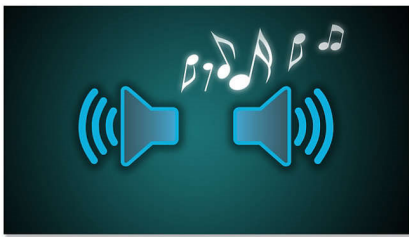

Bereichern Sie Ihr AV-Unterhaltungserlebnis

- 17,8 cm (7") TFT-LCD-Farbdisplay im Breitbildformat (16:9)
- Integrierte Stereo-Lautsprecher
- Noch mehr Filmgenuss dank zweier TFT LCD-Displays

PHILIPS

Besonderheiten

18 cm (7") Farb-TFT-LCD (16:9)

Das LCD-Farbdisplay erweckt Bilder zum Leben. Somit werden Ihre Lieblingsfotos, -filme und -musik genauso detailliert und mit den gleichen lebendigen Farben wie bei hochwertigen Drucken angezeigt. Das 16:9 Breitbildformat gilt als Standard vom universellen bis hin zum HD-Fernsehen. Mit dem nativen 16:9 Breitbildformat werden Videos ohne störende schwarze Balken am oberen und unteren Bildrand wiedergegeben. Außerdem entsteht kein Qualitätsverlust durch Skalierung, also durch das Anpassen des Bilds an unterschiedliche Bildschirmgrößen.

Integrierte Stereo-Lautsprecher

Die Stereo-Lautsprecher garantieren qualitativ hochwertigen Sound und völlige Unabhängigkeit. Genießen Sie mit integrierten Stereo-Lautsprechern jederzeit und überall ganz komfortabel Ihre Musik, indem Sie einfach die Kopfhörer vom Gerät trennen.

Autoadapter und Befestigungsband

Mit dem praktischen Zubehör für das Auto können Sie nun die schönsten Filme unterwegs genießen. Der Autoadapter lässt Sie Ihren tragbaren DVD-Player über den Zigarettenanzünder betreiben. Mit dem Befestigungsband können Sie den Player an einer Kopfstütze befestigen, damit Ihre Mitfahrer die Filme genießen können. Das Anbringen eines tragbaren Players war nie einfacher.