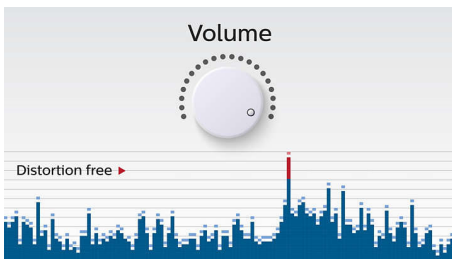

Anti-klipping-funksjon

Anti-klipping lar deg spille høyere musikk med god kvalitet selv når batterinivået er lavt. Den

godtar en rekke inngangssignaler fra 300 mV til 1000 mV og forhindrer at høyttalerne blir skadet av forvrengning. Denne innebygde funksjonen kontrollerer musikksignalene som går gjennom forsterkeren, og holder høye lyder innenfor forsterkerens grense. Dette forhindrer lydforvrengning som følge av klipping uten at det påvirker lydnivået. En bærbar høyttalers evne til å gjengi de musikalske høydene reduseres sammen med batterinivået, men anti-klipping reduserer den høye lyden forårsaket av lavt batteri og holder musikken fri for forvrengninger.

Innebygd mikrofon

Denne høyttaleren har innebygd mikrofon, slik at den også fungerer som høyttalertelefon. Når du får et innkommende anrop, stoppes musikken midlertidig slik at du kan snakke via høyttaleren. Foreta en forretningssamtale, eller ring en venn fra en fest. Den fungerer flott uansett.

BT100A/00