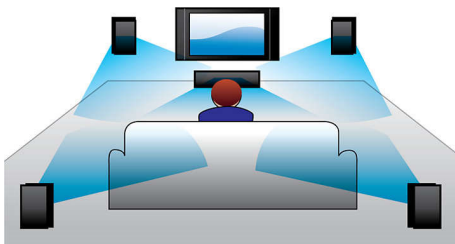

Dolby TrueHD и DTS-HD

Dolby TrueHD и DTS-HD Master Audio Essential осигуряват най-качествения звук от вашите Blu-ray дискове.

Възпроизвежданото аудио практически не се отличава от студийния маъстринг, така че чувате точно това, което авторите са искали да чуете. Dolby TrueHD и DTS-HD Master Audio Essential допълват цялостното ви развлечение с висока детайлност.