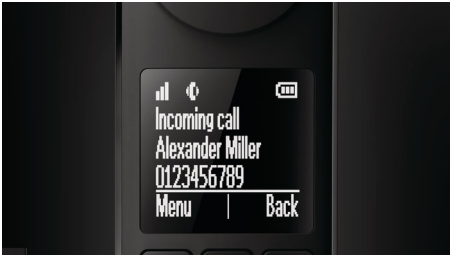

Peen disain ja tippkvaliteetne teostus

- Teine ekraan laadimisalusel näitab helistaja ID-d ja kellaega
- Laadimisaluse suunavad külgeinad tagavad kindla dokkimise
- Laadige käsitelefoni ükskõik kumba pidi
- Kalibreeritud klavistik täpseks numbrivalikuks
- Nutikas kaablihaldussüsteem säilitab visuaalse atraktiivsuse iga nurga alt
- Sensuaalsete kurvidega käsitelefon on tõeliselt tasakaalustatud ja mugav

Ülim helistamiselamus

- Suure kontrastsusega 4,6 cm (1,8") mustvalge graafiline ekraan
- Kvaliteetne heli: parima kvaliteediga akustiline tehnoloogia, mis tagab suurepärase heli
- Valjuhääldiga telefonitoru võimaldab vabakäekõnelusi
- Kolme väljaga sissekanded võimaldavad määrata ühele kontaktile 3 numbrit
- Privaatsussätted: kõnede blokeerimine, vaikne režiim, kõnepiirang

Keskkonnahoidlik toode

- Elektriirgius puudub, kui ECO+ režiim on aktiveeritud

PHILIPS

Esiletõstetud tooted

4,6 cm (1,8") graafiline ekraan

Suure kontrastsusega mustvalge pööratud värvidega LCD-ekraan tagab lihtsa loetavuse ja harmoneerub täiuslikult Philips Luceo saleda disainikeelega.