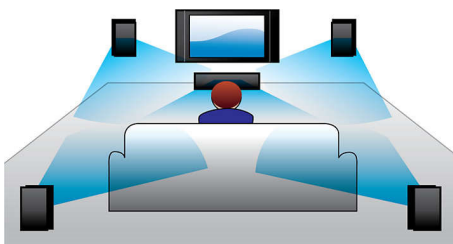

Dolby TrueHD et DTS-HD

Les technologies Dolby TrueHD et DTS-HD Master Audio Essential restituent le son de haute qualité des disques Blu-ray. Le son est en tout point identique à la maquette studio : vous entendez donc ce que les créateurs souhaitaient vous faire entendre. Les technologies Dolby TrueHD et DTS-HD Master Audio Essential améliorent ainsi votre expérience de la haute définition.