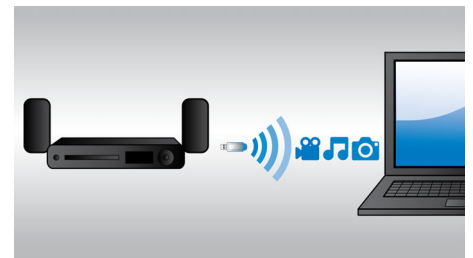

### Directe 2D-naar-3D-conversie

Geniet van 3D-beleving in uw huis, terwijl u uw bestaande 2D-filmcollectie bekijkt. Directe 3D-conversie gebruikt de modernste digitale technologie om 2D-video-inhoud te analyseren om onderscheid te kunnen maken tussen objecten op de voor- of achtergrond. Dit detail genereert een dieptekaart die standaard 2D-videoformaten converteert naar spannende 3D. In combinatie met uw compatibele 3D-TV bent u er nu klaar voor om Full HD 3D te ervaren.

### Philips MyRemote

Met de Philips MyRemote-app kunt u uw smartphone of tablet als afstandsbediening gebruiken voor de Philips AV-producten die op uw Wi-Fi-thuisnetwerk zijn aangesloten, zodat u deze overal in uw huis kunt bedienen. Deze app bevat ook handige functies zoals SimplyShare om al uw entertainment draadloos te verbinden en te streamen; MySound om uw luistervoorkeuren aan te passen; en SurroundMe om de beste Surround Sound te kalibreren.

### DynamicSurround

DynamicSurround maakt gebruik van zeer geavanceerde geluidsalgoritmen die de geluidskenmerken van de ideale Full Surround-omgeving perfect nabootsen. Luisteraars worden beloond met de meeslepende luisterervaring van een 7.1-systeem, maar door meer te halen uit minder luidsprekers, wordt de gebruiker de rommel van een 7.1-systeem bespaard zonder de Surround Sound te verliezen.

### Ingebouwde Wi-Fi

Dankzij de ingebouwde Wi-Fi kunt u genieten van allerlei populaire onlineservices. U sluit uw home cinema gewoon rechtstreeks op uw thuisnetwerk aan. U hebt toegang tot fantastische websites met films, foto's, infotainment en andere onlinecontent speciaal voor uw TV.