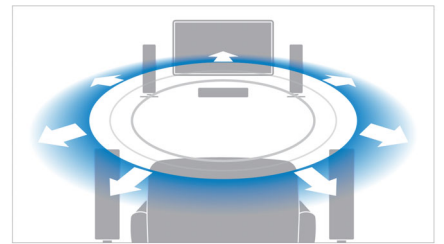

DynamicSurround

DynamicSurround maakt gebruik van zeer geavanceerde geluidsalgoritmen die de geluidskenmerken van de ideale Full Surround-omgeving perfect nabootsen. Luisteraars worden beloond met de meeslepende luisterervaring van een 7.1-systeem, maar door meer te halen uit minder luidsprekers, wordt de gebruiker de rommel van een 7.1-systeem bespaard zonder de Surround Sound te verliezen.