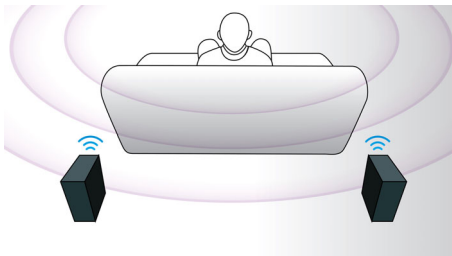

Optie voor draadloze achterluidsprekers

Draadloze achterluidsprekers zorgen voor schaalbaarheid en mobiliteit bij het plaatsen

van de luidsprekers. Deze luidsprekers zijn interferentievrij en leveren een puur Surround Sound zonder dat u last hebt van vervelende snoeren.