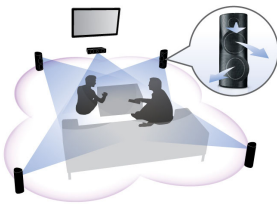

Schuine 3D-luidsprekers

3D-luidsprekers met drivers om het geluid niet alleen van voren te leveren, maar ook vanaf de zijkanten. Dit creëert een grotere, ideale luisterplek, zodat u kunt genieten van een meeslepend bioscoopgeluid.