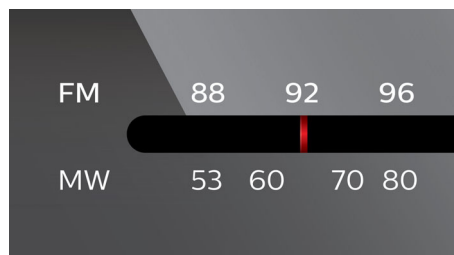

Tuner VKV/SV

Stereofonní tuner VKV/SV (AM)