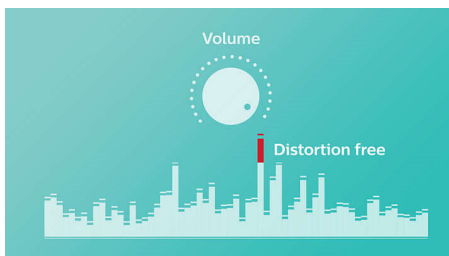

enceinte portable sans fil
10 W, 10 h Grande portée Bluetooth®, Étanche, résiste à la poussière, Option de charge rapide

BT6900A/00

Points forts

Haut-parleur à diffusion avant

L'enceinte EverPlay ne fait aucun compromis en matière de qualité du son. Avec son haut-parleur à diffusion avant en néodyme, elle produit un son clair, puissant et naturel, aux basses profondes. Elle est idéale pour tous les styles de musique, à l'intérieur comme à l'extérieur.

Membranes passives

L'enceinte EverPlay délivre un son puissant dans un format compact, grâce à une large surface de radiation de basses et à un haut-parleur puissant. Les basses sont plus profondes et étendues.

Fonction anti-distorsion

Le filtre anti-distorsion vous permet d'écouter de la musique plus fort sans baisse de qualité, même lorsque la batterie est presque déchargée. Elle accepte les signaux d'entrée compris entre 300 mV et 1 000 mV, et évite que la distorsion n'endommage vos enceintes. Cette fonction intégrée contrôle le signal musical transmis par l'amplificateur en faisant en sorte que les pics restent dans la gamme de fréquences de l'amplificateur, afin d'éviter la distorsion due à l'écrêtage sans affecter le volume. La capacité d'une enceinte portable à reproduire les pics sonores diminue avec le niveau de charge de la batterie, mais le filtre anti-distorsion réduit les pics causés par ce faible niveau.