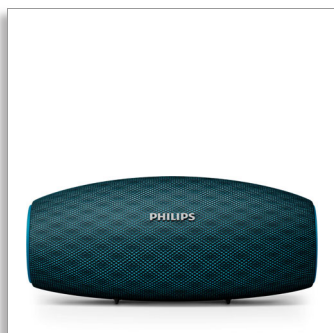

Philips
enceinte portable sans fil

10 W, 10 h

Grande portée Bluetooth®
Étanche, résiste à la poussière
Option de charge rapide

BT6900A

De la musique ininterrompue

Profitez d'une musique ininterrompue. L'enceinte portable sans fil EverPlay fonctionne en permanence, grâce à une puissante connexion Bluetooth® et à des options de charge intuitives. Le textile exclusif du revêtement le rend beau et ultra-durable.

Charge intuitive

- Charge rapide de l'enceinte 3 fois plus rapide
- Indicateur d'autonomie pour visualiser facilement le niveau de charge
- Câble USB servant de dragonne

Puissante connexion Bluetooth®

- Profitez de votre musique sans fil grâce au Bluetooth®
- Puissante connexion Bluetooth® jusqu'à 30 m
- Micro intégré pour des appels téléphoniques en mains libres

Un son puissant

- Membranes passives pour des basses plus profondes et étendues
- Un son puissant grâce au haut-parleur à diffusion avant en néodyme
- Filtre anti-distorsion pour un son puissant, non saturé

BT6900A/00

Points forts

Haut-parleur à diffusion avant

L'enceinte EverPlay ne fait aucun compromis en matière de qualité du son. Avec son haut-parleur à diffusion avant en néodyme, elle produit un son clair, puissant et naturel, aux basses profondes. Elle est idéale pour tous les styles de musique, à l'intérieur comme à l'extérieur.