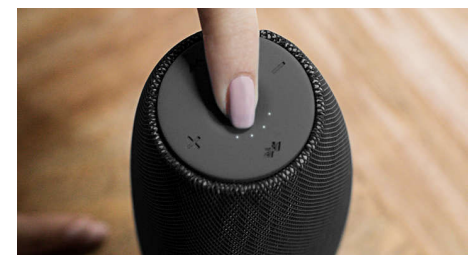

Indicateur d'autonomie

Enfin une enceinte Bluetooth® qui vous permet de connaître de façon simple et claire votre autonomie restante ! Avec EverPlay, il vous suffit d'appuyer le bouton marche/arrêt pour voir le niveau de charge de la batterie.

Dragonne USB

Recharger un appareil n'a jamais été aussi simple. Lorsque le niveau de charge est faible, il vous suffit de brancher le câble USB intégré à la dragonne 2 en 1. Vous pouvez également l'utiliser pour attacher l'enceinte à un sac afin de la transporter facilement.