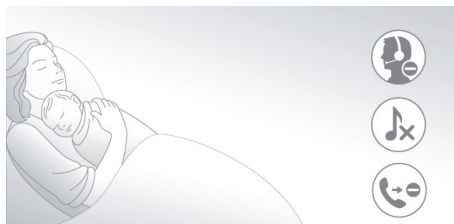

Useita yksityisyysasetuksia

Musta lista estää puhelut tietyistä numeroista tai numeroista, jotka alkavat tietyillä luvuilla. Näin välttyt ei-toivotuilta puheluilta. Voit määrittää estoon neljä numerosarjaa. Jokaisessa sarjassa voi olla 1–24 numeroa. Puhelin ei soi, kun saapuvan puhelun soittajan numero alkaa jollakin näistä numeroista tai vastaa täysin yhtä neljästä määritetystä soittajannumerosta. Hiljaisessa tilassa soittoäänien voi poistaa käytöstä tiettyinä aikoina, jolloin voit nauttia hiljaisuudesta ja rauhasta. Puhelun eston ansiosta vältät ikävät yllätykset puhelinlaskussa estämällä puhelut

tietyillä numerosarjoilla alkaviin puhelinnumeroihin.