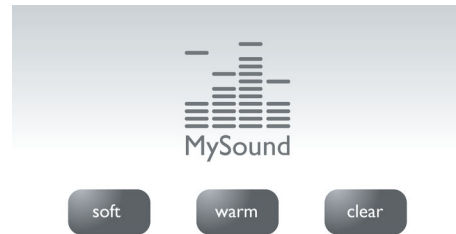

Omat ääniprofiilit

Jokainen kuulee ääntä eri tavalla ja kaikilla on omat mieltymyksensä. Omat ääniprofiilit tuovat luonnetta puheluihin. Niiden ansiosta voit valita sinulle sopivan ääniprofiilin: kirkas – kirkas ja selkeä ääni, pehmeä – miellyttävä ja pehmeä ääni, lämmin – kutsuva ja lämmin ääni.