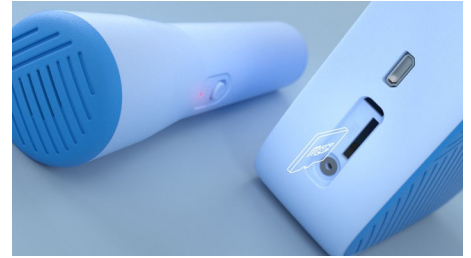

TAS4405N/00

Repere

Cântă. Vorbește. Savurează!

Această boxă Bluetooth ultraportabilă dispune de un microfon wireless. Copiii pot cânta pe muzică, pot spune povești sau pot chiar să interpreteze scene de film inventate cu prietenii! Indiferent ce aleg să faci, înregistrarea printr-o singură atingere le permite să își înregistreze ușor piesele pe un card micro SD.