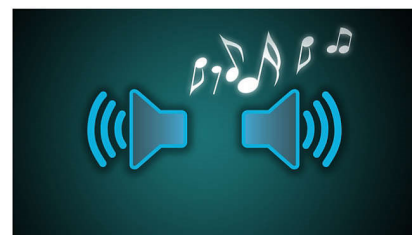

свободою прослуховування в будь-якому місці.

Тюнер FM/MW

Стереотюнер FM/MW

Програмовані кнопки прямого доступу

Програмовані кнопки прямого доступу для швидкого доступу до збережених радіостанцій

Вбудований гучномовець