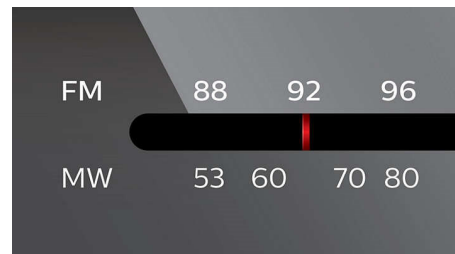

Тюнер FM/MW

Стереотюнер FM/MW

Програмовані кнопки прямого доступу

Програмовані кнопки прямого доступу для швидкого доступу до збережених радіостанцій