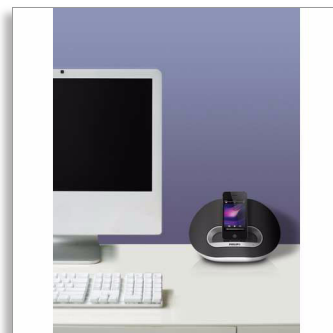

Philips
caixa acústica com dock

para iPod/iPhone
Bateria/energia CA

DS3100

Som que combina com sua casa

Obcecados por som

Seja em cima da mesa ou em qualquer outro lugar, esta moderna dock station reproduz um som extremamente nítido que é distribuído em todos os cantos da casa. Sincronize seu iPod/iPhone com o PC. Aproveite a opção de alimentação AC ou por bateria para maior flexibilidade.

Som cristalino

- O DBB preserva os tons baixos para graves profundos em qualquer volume
- Tecnologia de blindagem para bloquear a interferência de telefones celulares
- Potência total de saída de 10 W RMS

Elegante e compacto

- Design compacto, para qualquer espaço e qualquer estilo de vida
- Design 360° para um visual deslumbrante de qualquer ângulo

Versatilidade avançada

- Sincronização do PC com iPod/iPhone
- Funcionamento a bateria ou eletricidade para curtir músicas em qualquer lugar
- Acople qualquer iPod/iPhone, mesmo com o estojo de proteção
- AUX-in para uma fácil conexão com quase todos os dispositivos eletrônicos
- Aplicativo DockStudio gratuito para rádio via Internet, além de diversos recursos incríveis