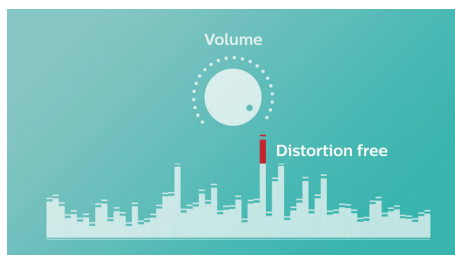

BT3900B/00

In evidenza

Funzione anti-clipping

La funzione anti-clipping ti consente di riprodurre la musica a volume più alto ma con qualità elevata, anche quando la batteria è scarica. Accetta una gamma di segnali di ingresso, da 300 mV a 1000 mV ed evita che la distorsione danneggi gli altoparlanti. Questa funzione integrata controlla il segnale musicale che attraversa l'amplicatore e mantiene i picchi nei limiti della gamma dell'amplicatore, evitando la distorsione audio causata dall'effetto clipping senza ripercussioni sul volume. La capacità di un altoparlante portatile di riprodurre i picchi musicali diminuisce di pari passo con la carica delle batterie, tuttavia la funzione anti-clipping riduce i picchi dovuti alle batterie scariche, evitando distorsione nella musica.