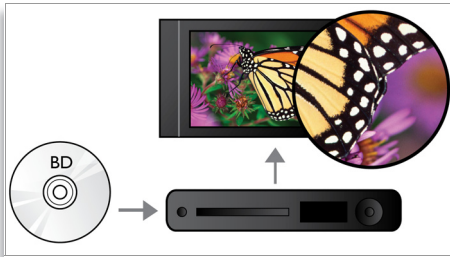

飞利浦
蓝光光盘播放机

BDP7200

定义高清世界

可播放蓝光光盘

BDP7200 所展现的全高清画面将带给您震撼的体验。Deep Colour 技术将让您陶醉在每丝细节、每个流畅动作和鲜艳的色彩中。通过 HDMI 像素提升至 1080p，您同样可以尽情欣赏您喜爱的 DVD 内容。

更丰富的视觉享受

- 播放蓝光光盘，全高清分辨率展现清晰画面
- Deep Color 通过十亿以上的色彩，令图像栩栩如生
- 24 fps 帧速率 1080p 带来影院级画面效果
- 全高清 1080p 呈现清晰非凡的影像
- Bonus View 画中画功能，视频音频任您选择
- 不失真的无瑕影像，MPEG 和 3D 降噪
- 将 DVD 的视频像素提升至 1080p 并通过 HDMI 接口输出，可呈现接近高清的画面

蓝光光盘能够传输高清数据，以及 1920 x 1080 分辨率的全高清画面。细节跃然屏上，画面栩栩如生，移动影像更加流畅，图像变得如水晶般清澈。蓝光还能够提供无压缩的环绕声，从而可带给您身临其境的超真实音响体验。此外，由于蓝光光盘的高存储容量，它还可以内置一系列的互动功能。播放期间无缝导航以及弹出菜单等其它新颖的功能将家庭娱乐带入了全新的境界。

Bonus View

通过 Bonus View，您可以尽情享受具有音频选择的画中画功能。主画面上会出现第二个较小的窗口，运行单独的视频顺序。然后，您可以选择想要聆听小窗口还是大窗口中列出的音乐。这样，您就可以享受蓝光光盘影片中包含的许多特殊功能。例如，在主画面中欣赏场景和动作的同时，您可以在小窗口中观看和收听相应的导演评论。

全高清

蓝光光盘能够传输高清数据，以及 1920 x 1080 分辨率的全高清画面。这就意味着您可以欣赏到当今最好的电视画面质量——准备享受视觉盛宴吧。

Deep Color

现实世界中的色彩无穷无尽——任何色度、任何亮度都会产生不同的色调。您在电视屏幕上看到的图像则存在色彩限制，因此能图像往往不够逼真。Deep Color 技术能够在电视屏幕上再现自然世界，将现实世界中无穷无尽的色彩展现在您的眼前，将您的观赏体验推向新的高度。

不失真的无瑕影像

相机拍摄静态和动态图像时会从各种来源接收到色差（或噪点）。虽不能单独分辨出来，但它们会从整体上影响画质。MPEG 和 3D 降噪功能可清除照片中的色差和噪点——让您始终能够获得如水晶般清晰的影像。

BONUS VIEW

HDMI

规格

图片 / 显示

- D/A 转换器：12 比特 /150 兆赫
- 画面效果增强：逐行扫描，视频像素提升，高分辨率 (720p, 1080i, 1080p)
- 宽高比：16:9, 4:3