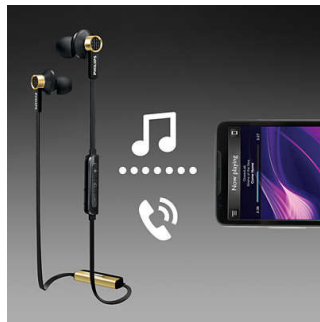

3つのサイズ (S、M、L) から選べるイヤークャップで、自分に合った最適なフィット感を確保できます。

簡単な NFC ペアリング

簡単な NFC ペアリングにより、イヤー Bluetooth® ヘッドフォンを Bluetooth 対応デバイスにワンタッチで接続できます。

人間工学に基づいた楕円形のサウンドチューブ

人間の耳を幅広く研究した結果生まれた、楕円形のサウンドチューブを採用。どんな耳にも快適にフィットする人間工学に基づいた形状が、あらゆる環境で音楽を快適に楽しめる最適なフィット感をもたらします。

ハイブリッド構造

高出力のネオジウム磁石を採用したハイブリッド構造が、高精度で低音の効いた

TX2BTBK/00

サウンドを実現します。コンパクトなヘッドフォン挿入口に 13.5mm の大型スピーカーを採用したハイブリッドなフォームファクターにより、さらに向上した音質を快適にお楽しみいただけます。

MusicChain™

MusicChain™ を使うと、再生中のトラックを友人と簡単にシェアすることができます。Bluetooth® 技術により、ヘッドフォンに付いている MusicChain™ ボタンをクリックするだけで、他の MusicChain™ 対応ヘッドフォンとペアリングできます。

絡まりにくいフラットケーブル

滑り止め付きフラットケーブルで、コードが絡まるのを防ぎます。

音楽や電話をワイヤレスで

お持ちのスマートデバイスとヘッドフォンを Bluetooth 経由でペアリングすると、音楽も通話もコードの絡まりに煩わされることなく、クリアで澄み切った音質を実感していただけます。トラック変更も電話応対もリモコンで操作できます。

仕様

サウンド

- 音響システム: セミクローズド
- 周波数帯域: 6 ~ 22,000 Hz
- サウンド拡張: エコー制御, ノイズリダクション
- スピーカー直径: 13.5 mm
- インピーダンス: 32 Ω
- 磁気タイプ: ネオジウム
- 最大入力: 30 mW
- 感度: 108 dB