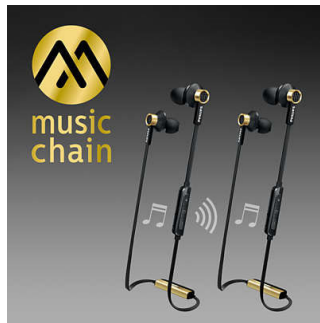

3つのサイズ (S、M、L) から選べるイヤークャップで、自分に合った最適なフィット感を確保できます。

簡単な NFC ペアリング

簡単な NFC ペアリングにより、イヤー Bluetooth® ヘッドフォンを Bluetooth 対応デバイスにワンタッチで接続できます。

人間工学に基づいた楕円形のサウンドチューブ

人間の耳を幅広く研究した結果生まれた、楕円形のサウンドチューブを採用。どんな耳にも快適にフィットする人間工学に基づいた形状が、あらゆる環境で音楽を快適に楽しめる最適なフィット感をもたらします。

ハイブリッド構造

高出力のネオジウム磁石を採用したハイブリッド構造が、高精度で低音の効いた

TX2BTBK/00

サウンドを実現します。コンパクトなヘッドフォン挿入口に 13.5mm の大型スピーカーを採用したハイブリッドなフォームファクターにより、さらに向上した音質を快適にお楽しみいただけます。

MusicChain™

MusicChain™ を使うと、再生中のトラックを友人と簡単にシェアすることができます。Bluetooth® 技術により、ヘッドフォンに付いている MusicChain™ ボタンをクリックするだけで、他の MusicChain™ 対応ヘッドフォンとペアリングできます。

絡まりにくいフラットケーブル

滑り止め付きフラットケーブルで、コードが絡まるのを防ぎます。

音楽や電話をワイヤレスで

お持ちのスマートデバイスとヘッドフォンを Bluetooth 経由でペアリングすると、音楽も通話もコードの絡まりに煩わされることなく、クリアで澄み切った音質を実感していただけます。トラック変更も電話応対もリモコンで操作できます。

仕様

サウンド

- 音響システム: セミクローズド
- 周波数帯域: 6 ~ 22,000 Hz
- サウンド拡張: エコー制御, ノイズリダクション
- スピーカー直径: 13.5 mm
- インピーダンス: 32 Ω
- 磁気タイプ: ネオジウム
- 最大入力: 30 mW
- 感度: 108 dB