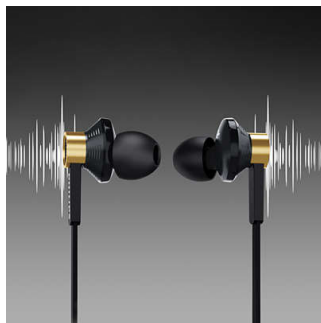

PHILIPS

ワイヤレス Bluetooth® ヘッドフォン
13.5mm ドライバー/クローズドバック イヤー, NFC

特長

13.5mm 大型ドライバー

大型 13.5mm ドライバーが豊かでダイナミックなサウンドを実現

Bluetooth 技術

ヘッドフォンを Bluetooth 搭載デバイスとペアリングすると、クリアで澄み切った音がワイヤレスで味わえます。

3つのサイズから選べるイヤークャップ

3つのサイズ (S、M、L) から選べるイヤークャップで、自分に合った最適なフィット感を確保できます。

簡単な NFC ペアリング

簡単な NFC ペアリングにより、イヤー Bluetooth® ヘッドフォンを Bluetooth 対応デバイスにワンタッチで接続できます。

人間工学に基づいた楕円形のサウンドチューブ

人間の耳を幅広く研究した結果生まれた、楕円形のサウンドチューブを採用。どんな耳にも快適にフィットする人間工学に基づいた形状が、あらゆる環境で音楽を快適に楽しめる最適なフィット感をもたらします。

ハイブリッド構造

高出力のネオジウム磁石を採用したハイブリッド構造が、高精度で低音の効いた

TX2BTBK/00

サウンドを実現します。コンパクトなヘッドフォン挿入口に 13.5mm の大型スピーカーを採用したハイブリッドなフォームファクターにより、さらに向上した音質を快適にお楽しみいただけます。

MusicChain™

MusicChain™ を使うと、再生中のトラックを友人と簡単にシェアすることができます。Bluetooth® 技術により、ヘッドフォンに付いている MusicChain™ ボタンをクリックするだけで、他の MusicChain™ 対応ヘッドフォンとペアリングできます。

絡まりにくいフラットケーブル

滑り止め付きフラットケーブルで、コードが絡まるのを防ぎます。

音楽や電話をワイヤレスで

お持ちのスマートデバイスとヘッドフォンを Bluetooth 経由でペアリングすると、音楽も通話もコードの絡まりに煩わされることなく、クリアで澄み切った音質を実感していただけます。トラック変更も電話応対もリモコンで操作できます。

仕様

サウンド

- 音響システム: セミクローズド
- 周波数帯域: 6 ~ 22,000 Hz
- サウンド拡張: エコー制御, ノイズリダクション
- スピーカー直径: 13.5 mm
- インピーダンス: 32 Ω
- 磁気タイプ: ネオジウム
- 最大入力: 30 mW
- 感度: 108 dB