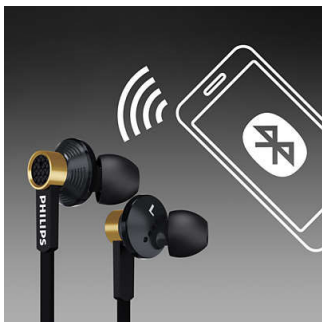

卓越したサウンドテクノロジー

- 大型 13.5mm ドライバーが豊かでダイナミックなサウンドを実現
- 正確なサウンドと深みのある低音を実現するハイブリッド構造

長時間の使用に適した快適さ

- 3つのサイズから選べるイヤークャップで最適なフィット感を確保
- ぴったり快適にフィットする人間工学に基づいた楕円形のサウンドチューブ

音楽を気軽に楽しめる

- Bluetooth 4.1 + EDR HSP/HFP/A2DP/AVRCP をサポート
- ワンタップの NFC 接続で簡単にペアリング
- MusicChain™ 機能により、簡単に友人と音楽をシェア
- 携帯に便利な、絡まりにくいフラットケーブル
- 音楽も通話もワイヤレスでコントロールして楽しめる

PHILIPS

ワイヤレス Bluetooth® ヘッドフォン
13.5mm ドライバー/クローズドバック イヤー, NFC

特長

13.5mm 大型ドライバー

大型 13.5mm ドライバーが豊かでダイナミックなサウンドを実現

Bluetooth 技術

ヘッドフォンを Bluetooth 搭載デバイスとペアリングすると、クリアで澄み切った音がワイヤレスで味わえます。

3つのサイズから選べるイヤークャップ

3つのサイズ (S、M、L) から選べるイヤークャップで、自分に合った最適なフィット感を確保できます。

簡単な NFC ペアリング

簡単な NFC ペアリングにより、イヤー Bluetooth® ヘッドフォンを Bluetooth 対応デバイスにワンタッチで接続できます。

人間工学に基づいた楕円形のサウンドチューブ

人間の耳を幅広く研究した結果生まれた、楕円形のサウンドチューブを採用。どんな耳にも快適にフィットする人間工学に基づいた形状が、あらゆる環境で音楽を快適に楽しめる最適なフィット感をもたらします。