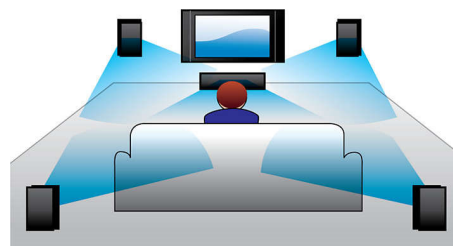

Dolby TrueHD и DTS HD

Dolby TrueHD и DTS-HD Master Audio Essential обеспечивают качественное звучание дисков Blu-ray. Качество воспроизведения звука поистине неотлично от студийного, и вы сможете услышать звук именно таким, каким хотели его донести до вас создатели записи. Dolby TrueHD и DTS-HD Master Audio Essential обеспечат максимум впечатлений от систем домашнего развлечения.