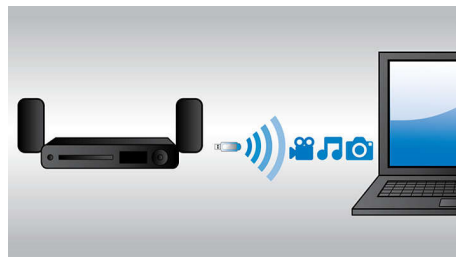

Встроенный WiFi

Благодаря встроенному Wi-Fi вы можете просто подключить домашний кинотеатр к домашней сети и наслаждаться

разнообразными популярными интернет-службами. Вы сможете просматривать веб-сайты с фильмами, изображениями, информационно-развлекательными программами и другим интернет-содержимым на экране своего ТВ.