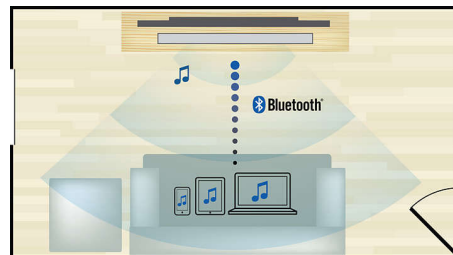

Беспроводная передача через Bluetooth

Беспроводная потоковая передача музыки с аудиоустройств через Bluetooth