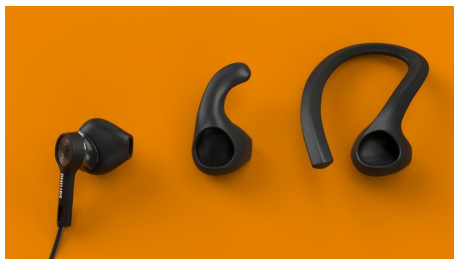

Destques

Ganchos amovíveis para as orelhas

Para treinos de intensidade leve a média, as abas laterais amovíveis mantêm a adaptação correta. Quando treinar mais intensamente, mude para os ganchos amovíveis para as orelhas! Os auriculares não têm almofadas, por isso, não sentirá nada no canal auditivo nem terá a sensação de pressão.