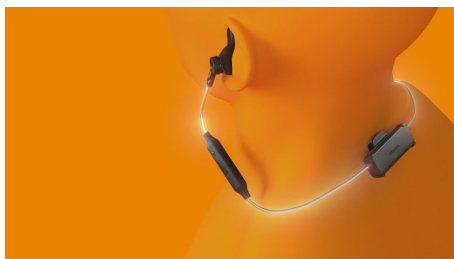

Robustos e leves.

- Para praticar desporto ou para quando está em movimento
- Classificação IP57 de resistência ao pó e à prova de água
- Seja visto. Cabo de Kevlar refletor
- Ganchos amovíveis para as orelhas. Abas laterais amovíveis e macias

PHILIPS

Destques

Ganchos amovíveis para as orelhas

Para treinos de intensidade leve a média, as abas laterais amovíveis mantêm a adaptação correta. Quando treinar mais intensamente, mude para os ganchos amovíveis para as orelhas! Os auriculares não têm almofadas, por isso, não sentirá nada no canal auditivo nem terá a sensação de pressão.

Cabo de Kevlar refletor

Independentemente do que o dia lhe reserva, pode contar com estes auriculares para

quando está em movimento. O cabo de Kevlar refletor e resistente garante que está sempre visível. O clipe para a roupa fixa o cabo no equipamento para que os fios soltos não o atrapalhem.