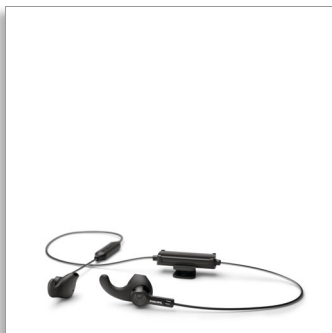

Philips
Auscultadores desportivos
sem fios

Cabo de Kevlar refletor

Leves e resistentes
Classif. IP57 proteção contra pó/
água

TAA3206BK

Resistentes. Flexíveis. Visíveis.

Mova e utilize; estes auriculares sem fios ficam onde quiser! Obtenha uma adaptação segura e flexível com a opção de utilizar ganchos para as orelhas ou abas laterais. O design acústico aberto permite ouvir o que se passa à sua volta, bem como a sua música.

Robustos e leves.

- Para praticar desporto ou para quando está em movimento
- Classificação IP57 de resistência ao pó e à prova de água
- Seja visto. Cabo de Kevlar refletor
- Ganchos amovíveis para as orelhas. Abas laterais amovíveis e macias

Desde listas de reprodução para treinar a chamadas cruciais

- Som poderoso. Diafragmas em neodímio de 13,6 mm
- Auriculares encaixam no ouvido externo
- Controlos integrados. Microfone incorporado. Emparelhamento fácil
- Ative facilmente o assistente de voz do seu telemóvel