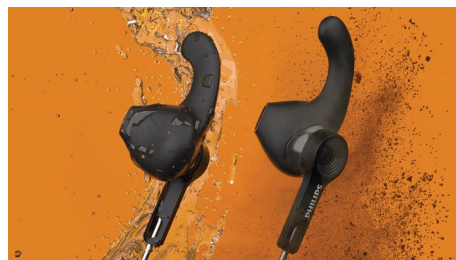

Classif. IP57 proteção contra pó/água

Uma classificação IP57 de proteção contra o pó e a água significa que estes auriculares desportivos podem enfrentar os treinos mais intensos. Está a gostar tanto da sua lista de música para treinar que não quer parar de ouvir? Pode levar os auscultadores consigo para o duche.

Facilidade de controlo e emparelhamento

Os controlos nos auriculares permitem-lhe fazer uma pausa na sua lista de música, atender chamadas, controlar o volume e ativar o

assistente de voz do seu telemóvel. Os auriculares estão prontos para emparelhar assim que liga o Bluetooth.

Acústica aberta

Os diafragmas acústicos em neodímio de 13,6 mm perfeitamente sintonizados fornecem os graves para continuar sempre em movimento. O design de acústica aberta permite-lhe ouvir o som externo, bem como as suas músicas. Pode manter-se atento se estiver a treinar ou apenas a caminhar no parque.

10 horas de reprodução

Com 10 horas de reprodução com um único carregamento, estes auriculares sem fios acompanham-no para qualquer lugar. Para uma carga completa, o carregamento demora menos de 2 horas. Precisa de um reforço extra? Um carregamento de 15 minutos proporciona-lhe uma hora adicional de reprodução.