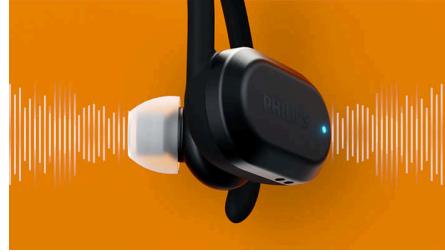

Farkındalık Modu

Spor salonundaki diğer insanlarla sohbet mi etmek istiyorsunuz? Farkındalık Modunu etkinleştirin ve kulaklığınızı çıkarmadan sohbet edin. Gelen bir aramayı yanıtlamak istediğinizde mono modu sayesinde tek kulaklık ile konuşabilirsiniz ve hiçbir kelimeyi kaçırmadan kulaklıklar arasında geçiş yapabilirsiniz.