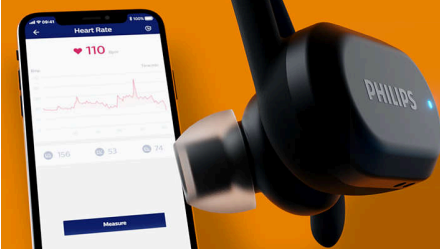

Kalp atış hızı monitörü

Popüler fitness uygulamaları ve Philips Headphones uygulaması ile uyumlu olan kalp atış hızı monitörü sayesinde daha akıllı antrenman yapın. Seçtiğiniz uygulama, canlı güncellemeleri destekliyorsa antrenman yaparken kalp atış hızı ölçümlerini kulaklıklarınızdan dinleyebilirsiniz. Bu şekilde antrenmanın yoğunluğunu ne zaman artırabileceğinizi ve düşürebileceğinizi bilebilirsiniz.