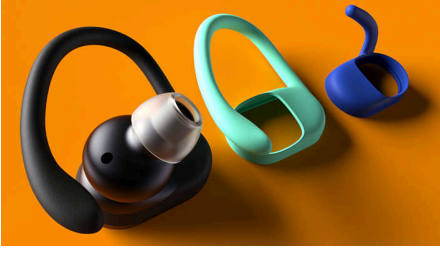

Her koşulda güvenilir.

- Esnek uyum. Kulak kancaları veya kanat uçları
- Vücudunuzu dinleyin. Kalp atış hızı monitörü
- Sıkı çalışın, zinde kalın. UV temizleme
- IP57 toz geçirmez ve su geçirmez

Antrenman çalma listesinden çok önemli aramalara

- İhtiyacınız olduğunda dünyaya bağlanın. Farkındalık Modu
- Kulaklıklar arasında ihtiyacınıza göre geçiş yapın. Mono modu
- Spor için tasarlanan ses kalitesi. 9 mm neodimyum sürücüler
- Dokunmatik kontroller. Dahili mikrofon. Kolay eşleştirme

Özellikler

Kulak kancaları veya kanat uçları

Esnek ve çıkarılabilir kanat uçları, hafif ve orta yoğunluklu antrenmanlarınızda uyumu korur. Daha yoğun bir antrenmanda çıkarılabilir kulak kancalarını kullanarak kulaklığın sabit kalmasını sağlayabilirsiniz. Üstelik tarzınıza uygun kulaklık kancası veya kanat ucu renginizi seçebilirsiniz.

Tasarım

Renk: Siyah
Kullanım şıklığı: Kulak içi
Kulak bağlantısı malzemesi: Silikon
Kulağa uyan tasarım: Kulak içi
Kulak içi bağlantı parçası tipi: Kulak kancası,
Silikon kulaklık ucu, Kanat ucu

Telekomünikasyon