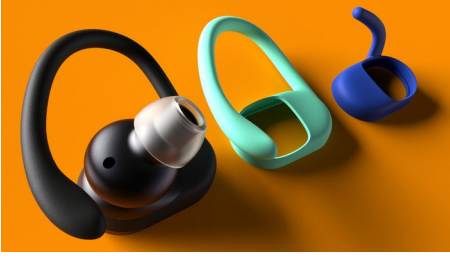

- İhtiyacınız olduğunda dünyaya bağlanın. Farkındalık Modu
- Kulaklıklar arasında ihtiyacınıza göre geçiş yapın. Mono modu
- Spor için tasarlanan ses kalitesi. 9 mm neodimyum sürücüler
- Dokunmatik kontroller. Dahili mikrofon. Kolay eşleştirme

PHILIPS

True wireless spor kulaklıkları

Kulak içi uyumlu Kalp atış hızı monitörü, Kulak kancaları veya kanat uçları, UV temizleme

TAA7306BK/00

Özellikler

Kulak kancaları veya kanat uçları

Esnek ve çıkarılabilir kanat uçları, hafif ve orta yoğunluklu antrenmanlarınızda uyumu korur. Daha yoğun bir antrenmanda çıkarılabilir kulak kancalarını kullanarak kulaklığın sabit kalmasını sağlayabilirsiniz. Üstelik tarzınıza uygun kulaklık kancası veya kanat ucu renginizi seçebilirsiniz.

Tasarım

- Renk: Siyah
- Kullanım şekli: Kulak içi
- Kulak bağlantısı malzemesi: Silikon
- Kulağa uyan tasarım: Kulak içi
- Kulak içi bağlantı parçası tipi: Kulak kancası, Silikon kulaklık ucu, Kanat ucu