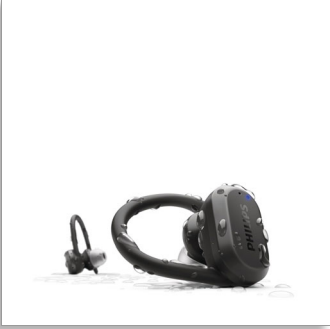

Philips
True wireless spor
kulaklıkları

Kulak içi uyumlu

Kalp atış hızı monitörü
Kulak kancaları veya kanat uçları
UV temizleme

TAA7306BK

Daha akıllı antrenman yapın

Daha hızlı koşun. Daha yükseğe zıplayın. Bu true wireless spor kulaklıkları, tam oturması için çıkarılabilir kulak kancalarına sahiptir. Enerjik ses, odaklanmanızı sağlarken; dahili kalp atış hızı monitörü, vücudunuza uygun antrenman yapmanıza yardımcı olur.

Her koşulda güvenilir.

- Esnek uyum. Kulak kancaları veya kanat uçları
- Vücudunuzu dinleyin. Kalp atış hızı monitörü
- Sıkı çalışın, zinde kalın. UV temizleme
- IP57 toz geçirmez ve su geçirmez

Antrenman çalma listesinden çok önemli aramalara

- İhtiyacınız olduğunda dünyaya bağlanın. Farkındalık Modu
- Kulaklıklar arasında ihtiyacınıza göre geçiş yapın. Mono modu
- Spor için tasarlanan ses kalitesi. 9 mm neodimyum sürücüler
- Dokunmatik kontroller. Dahili mikrofon. Kolay eşleştirme

PHILIPS

True wireless spor kulaklıkları

Kulak içi uyumlu Kalp atış hızı monitörü, Kulak kancaları veya kanat uçları, UV temizleme

TAA7306BK/00

Özellikler

Kulak kancaları veya kanat uçları

Esnek ve çıkarılabilir kanat uçları, hafif ve orta yoğunluklu antrenmanlarınızda uyumu korur. Daha yoğun bir antrenmanda çıkarılabilir kulak kancalarını kullanarak kulaklığın sabit kalmasını sağlayabilirsiniz. Üstelik tarzınıza uygun kulaklık kancası veya kanat ucu renginizi seçebilirsiniz.