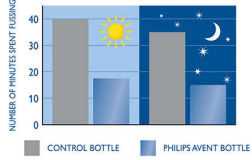

Özellikler

Kolay kavrama

Emzikteki benzersiz valf sistemi, bebeğinizin beslenme ritmine uyum sağlar. Süt sadece bebeğinizin belirlediği hızda akar ve böylelikle aşırı yemeyi, kusmayı, mide ve bağırsak gazlarını en aza indirir

Huzursuzluğu önemli ölçüde azaltır

Bebeğinizin sağlığı ve mutluluğu için uyku ve beslenme çok önemlidir. Bebek biberonlarının tasarımının "bebek davranışlarını" etkileyip etkilemediğini belirlemek için bir klinik deney gerçekleştirildi. Philips Avent Classic bebek biberonunun karşılaştırılan biberona kıyasla huzursuzluğu günde yaklaşık 28 dakika azalttığı görülmüştür (46 dakika - 74 dakika, p=0,05) Bu durum, özellikle geceleri geçerlidir.**

Ergonomik tasarım

Benzersiz bir şekle sahip olan bu biberon bebeğinizin küçük elleri için bile maksimum konfor sağlayacak şekilde kolayca tutulabilir ve kavranabilir.