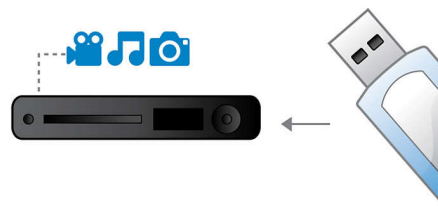

## HDMI 1080p

Funkcja zwiększania rozdzielczości do HDMI 1080p pozwala uzyskać krystalicznie czysty obraz. Filmy w rozdzielczości standardowej można teraz oglądać w wysokiej rozdzielczości HD, która zapewnia bardziej szczegółowy i naturalny obraz. Funkcja bez przepłotu (oznaczona literą „p” w „1080p”) eliminuje układ linii występujący często na ekranie telewizora, zapewniając wyraźny obraz przez cały czas. Dodatkowo interfejs HDMI zapewnia bezpośrednie połączenie cyfrowe, które przesyła sygnał wideo HD oraz cyfrowy, wielokanałowy sygnał audio, nie dokonując ich konwersji na sygnały analogowe, co zapewnia idealną jakość obrazu i dźwięku oraz kompletny brak zakłóceń.

## USB Media Link

Uniwersalna magistrala szeregową (USB) to standardowy protokół umożliwiający wygodne połączenie komputerów z urządzeniami peryferyjnymi i sprzętem elektronicznym. Dzięki złączu USB Media Link wystarczy tylko podłączyć urządzenie USB, wybrać film, zdjęcie lub muzykę i rozpocząć odtwarzanie.