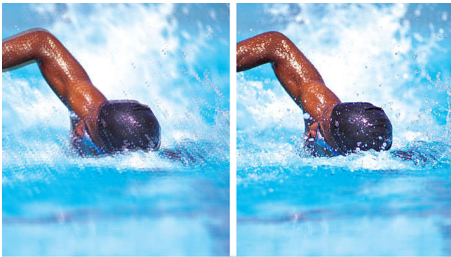

Прогрессивная развертка

Функция прогрессивной развертки удваивает разрешение изображения по вертикали, что выражается в заметно более четком изображении. Вместо передачи на экран сначала поля с нечетным числом строк, а затем поля с четным числом строк, оба поля записываются одновременно. Мгновенно создается полноэкранное изображение с максимальным разрешением. При такой скорости ваш глаз воспринимает более четкое изображение, не имеющее строчной структуры.