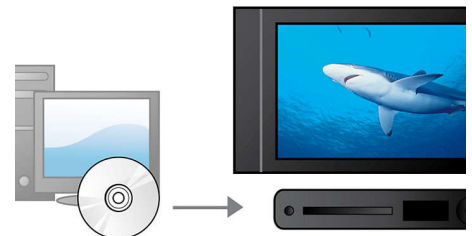

Сертифицировано DivX

С поддержкой DivX вы можете наслаждаться видео DivX, не покидая уютной гостиной. Формат DivX media - это технология сжатия видео, основанная на MPEG4, которая позволяет сохранять большие файлы, например фильмы, трейлеры и музыкальное видео на таких носителях, как CD-R/RW и записываемые DVD.