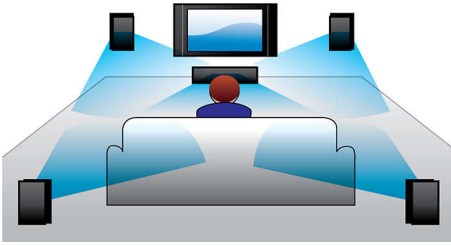

Основные особенности

Dolby Digital

Dolby Digital, один из ведущих стандартов многоканального звука в мире, задействует те же принципы, что и при естественной обработке звука человеческим ухом, поэтому вы слышите объемное звучание превосходного качества с реалистичными пространственными аллюзиями.