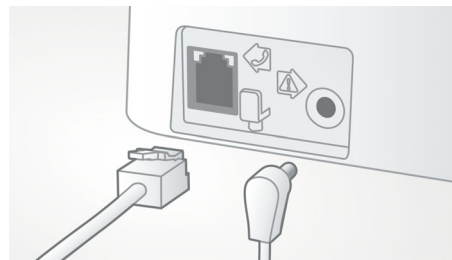

Nem opsætning

Masser af bekvemmelighed takket være nem opsætning. Forenklet installation – plug & play-produkt