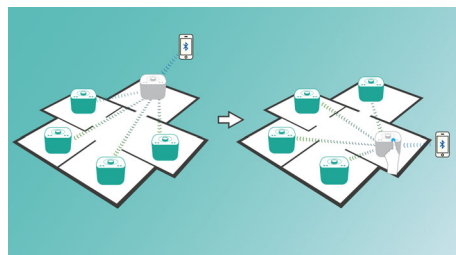

Stäng av huvudhögtalaren på ett smidigt sätt

I varje izzylink™-grupp kan alla enskilda högtalare användas som huvudhögtalare och strömma musik till de andra. När du vill dela med dig av dina musik trycker du på Bluetooth-knappen på högtalaren i rummet och delar den musiken från enheten direkt. Andra högtalare i samma izzylink™-grupp kommer att spela samma musik i synk samtidigt. Precis så enkelt är det att dela musik med varandra.