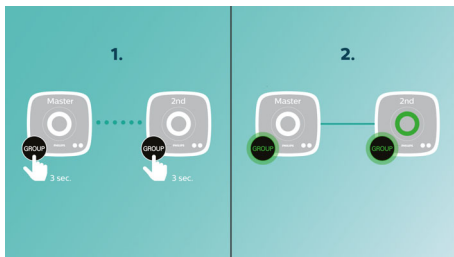

Konfigurera izzylink™ med en knapptryckning

Ingen router, inget lösenord, inga appar behövs för installationen. Tryck bara länge på "GRUPP"-

knappen på de två högtalare som du konfigurerar första gången. Upprepa för att lägga till en tredje, fjärde eller femte högtalare. Varje gång du håller "Grupp"-knappen nedtryckt länge läggs en ny högtalare till. Det har aldrig varit enklare att spela upp musik via flera högtalare samtidigt. När det är klart lagras izzylink™-nätverket och finns tillgängligt även när högtalaren är urkopplad.