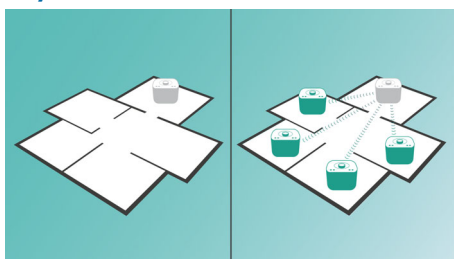

izzylink™

izzylink™ är en trådlös teknik som använder IEEE 802.11n-standarderna för att aktivera ihopkopplingen av flera högtalare så att det bildar ett trådlöst nätverk. I nätverket går det att ansluta upp till fem högtalare utan någon router, Wi-Fi-lösenord eller någon app till en smart enhet för att konfigurera den. Du kan enkelt lägga till izzy-högtalare till nätverket och sedan lyssna på musik som spelas upp samtidigt i olika rum. Med en knapptryckning kan varje högtalare växla mellan enkelt läge för individuell användning eller gruppläge för uppspelning av musik i flera rum.