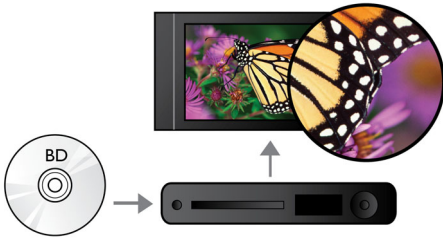

รับฟังอย่างจุกใจ

- Dolby TrueHD เสียงคุณภาพสูง
- Dolby Digital DTS2.0 เพื่อรับชมภาพยนตร์ได้อย่างเต็มอารมณ์

ใช้งานได้หลากหลาย

- เปลี่ยนสมาร์ตโฟนของคุณให้เป็นรีโมทสำหรับผลิตภัณฑ์ AV ของ Philips
- ใช้ WiFi-n ไร้สาย* เร็วขึ้น สัญญาณไร้สายกว้างยิ่งขึ้น
- สนุกกับการร้องเพลงคาราโอเกะที่บ้านได้อย่างต่อเนื่อง
- ใช้ USB 2.0 เล่นวิดีโอ/เพลง จากแฟลชไดรฟ์ USB และฮาร์ดดิสก์ไดรฟ์

PHILIPS

การเล่นแผ่นดิสก์ Blu-ray

แผ่นดิสก์ Blu-ray

มีความจุของการเก็บข้อมูลที่มีความละเอียดสูงตลอดจนภาพที่มีระดับความละเอียด 1920 x 1080

ซึ่งเป็นนิยามของภาพความละเอียดสูงที่สมบูรณ์ทุกภาพที่แสดงจึงดูดีมีชีวิตด้วยรายละเอียดทุกการเคลื่อนไหวจึงลื่นไหลอย่างต่อเนื่อง และทุกภาพจึงมีความสดใสคมชัด Blu-ray ให้เสียงในระบบเซอร์ราวด์ที่ปราศจากการบีบอัดสัญญาณ ดังนั้น