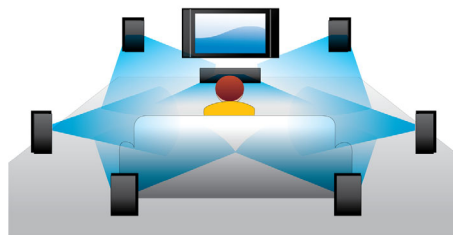

Dolby TrueHD

ระบบเสียง Dolby TrueHD

ให้เสียงชั้นเลิศจากแผ่นดิสก์ Blu-ray ของคุณ เสียงที่ได้นั้นไม่แตกต่างจากการอัดเสียงในสตูดิโอโดยมืออาชีพ

คุณจะได้ยินสิ่งที่ผู้สร้างต้องการให้คุณได้ยิน ระบบ Dolby TrueHD

ช่วยเติมเต็มประสบการณ์ความบันเทิงคุณภาพสูงของคุณ

Dolby Digital DTS2.0

Dolby Digital DTS2.0 เพื่อรับชมภาพยนตร์ได้อย่างเต็มอารมณ์