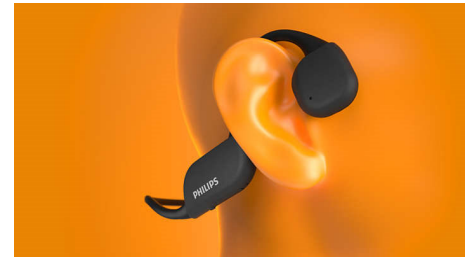

Obušesna zasnova

Se želite med tekom ali kolesarjenjem popolnoma zavedati okolice? Zaradi edinstvene obušesne zasnove so te kostnopravodne slušalke idealne za zahtevne športne dejavnosti. Ker ne boste imeli ničesar v ušesih, boste slišali vse, kar morate – kot tudi svojo glasbo.

Aplikacija Philips Headphones

Z aplikacijo Philips Headphones lahko upravljate LED-lučke za tek in nastavitve za poslušanje glasbe. Poudarite nizke tone. Nekoliko utišajte visoke tone. Ravni zvoka lahko prilagodite sami ali pa izberite enega od prednastavljenih slogov poslušanja.

LED-lučke za vašo varnost

Brezskrbno tecite, tako na nočnem tekmovanju kot pri večerni vadbi. LED-lučke za tek na zadnjem delu okvirja poskrbijo, da ste vidni v temnih okoljih. LED-lučke lahko upravljate z aplikacijo Philips Headphones.