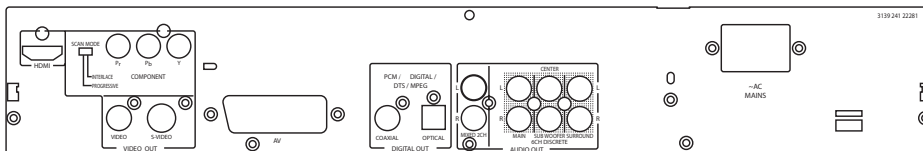

CD Upsampling til DSD

DSD Upsampling er en lydbehandlings teknologi, der konverterer og forbedrer signalet fra en standard-CD, så du får en klarere og renere lyd.

Advanced Bass Management

Avanceret Bass Management er en funktion, der giver brugeren mulighed for at finjustere systemets basparametre, bl.a. afskæringsfrekvens og filterstøjhed, så basgengivelsen bliver optimal i alle rum - uanset størrelse og øvrigt udstyr.

HDMI til nem AV-tilslutning

HDMI står for High Definition Multimedia Interface. Det er en direkte digital tilslutning, der kan overføre digital HD-video samt digital multi-kanal-lyd. Ved at undgå konvertering af analoge signaler leverer det en perfekt billed- og lyd kvalitet helt uden støj. HDMI er fuldt bagudkompatibelt med DVI (Digital Video Interface).

Enkel AV-tilslutning

HDMI står for High Definition Multimedia Interface. Det er en direkte digital tilslutning, der overfører digital HD video samt digital multi-kanal lyd. Ved at undgå konvertering af analoge signaler leverer det en perfekt billed- og lyd kvalitet, helt uden støj. HDMI er fuldt bagud kompatibelt med DVI.

Udgivelsesdato
2007-12-07

Version: 3.0

12 NC: 8622 810 12504
EAN: 87 10895 89538 5

© 2007 Koninklijke Philips Electronics N.V.
Alle rettigheder forbeholdes.

Specifikationerne kan ændres uden varsel. Varemærker tilhører Koninklijke Philips Electronics N.V. eller deres respektive ejere.

www.philips.com