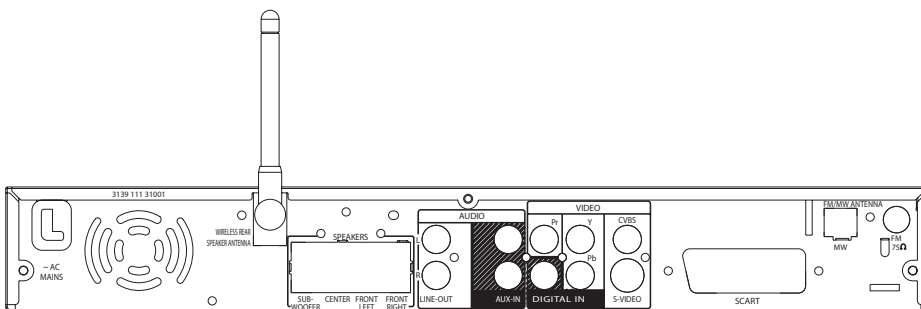

Connectiviteit

- **Aansluitingen aan de voor- en zijkant:** USB
- **Andere aansluitingen:** AUX-in, Component Video uit Progressive, Samengestelde video uit (CVBS), Digitale coaxiale ingang, Easy-Fit luidsprekeraansluitingen, FM-antenne, Lijnuitgang, MW-antenne, S-Video-uitgang, SCART I (CVBS, S-video/RGB uit)

Gebruiksgemak

- **Afstandsbediening:** Multifunctioneel
- **Afstandsbediening:** 3 139 2587 0141

Accessoires

- **Meegeleverde accessoires:** 1 x middenluidspreker, 1 subwoofer, 2 x satellietluidsprekers voor, 2 x satellietluidsprekers achter, AC-netsnoer, Batterijen voor afstandsbediening, FM/MW-antenne, Snelle gebruikershandleiding, Afstandsbediening, Scart-kabel, Gebruikershandleiding, Garantiecertificaat, Draadloze ontvanger

Afmetingen

- **Afmetingen van middenluidspreker (B x H x D):** 225 x 94 x 75 mm
- **Gewicht van de middenluidspreker:** 0,78 kg
- **Afmetingen van verpakking (B x H x D):** 547 x 310 x 539 mm
- **Afmetingen van ontvanger (B x H x D):** 210 x 55 x 185 mm
- **Gewicht van de receiver:** 0,9 kg
- **Afmetingen van set (B x H x D):** 360 x 54 x 324 mm
- **Gewicht van het apparaat:** 3 kg
- **Afmetingen van subwoofer (B x H x D):** 360 x 340 x 130 mm
- **Gewicht van de subwoofer:** 3,92 kg
- **Afmetingen van surround-luidspreker (B x H x D):** 94 x 175 x 65 mm
- **Gewicht van de surround luidspreker:** 0,7 kg
- **Gewicht (incl. verpakking):** 13,8 kg

Voeding

- **Stroomvoorziening:** 200 - 240 V, 50 Hz
- **Stroomverbruik in stand-by stand:** < 0,5 W