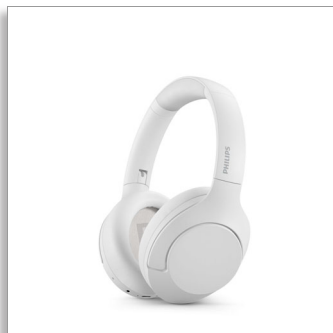

Philips
Casque sans fil

Suppression du bruit Pro

Jusqu'à 60 heures de lecture
Bluetooth multipoint
Commande tactile

TAH8506WT

Style élégant. Un son génial.

Rendez chaque jour génial avec cet élégant casque d'écoute supra-auriculaire sans fil. Un son exceptionnel et une suppression avancée du bruit vous permettent de plonger dans chaque liste de lecture et baladodiffusion. Vous avez besoin de discuter? Vous profitez également d'appels clairs.

Un son génial, un style élégant

- Modèle élégant avec suppression du bruit Pro
- Son clair pour les appels
- Haut-parleurs de 40 mm produisant un son exceptionnel

Connexions simples. Utilisation simple.

- Bluetooth multipoint. Connectez plusieurs appareils
- Branchez-le pour obtenir un son haute résolution
- Jusqu'à 60 heures de lecture*
- Commandes tactiles. Appuyez sur ON ou OFF

Faits pour vous

- Léger et confortable
- L'étui rigide d'apparence intelligente protège le casque d'écoute
- Application Philips Headphones. Son personnalisé et plus encore

Un son génial

Les haut-parleurs de 40 mm parfaitement réglés offrent une grande quantité de détails et de basses pour chaque chanson ou baladodiffusion. Vous pouvez même utiliser le câble inclus pour profiter des fichiers audio haute résolution disponibles sur votre service de diffusion en continu préféré. Lorsque vous n'écoutez rien, l'étui rigide et attrayant protège le casque d'écoute.