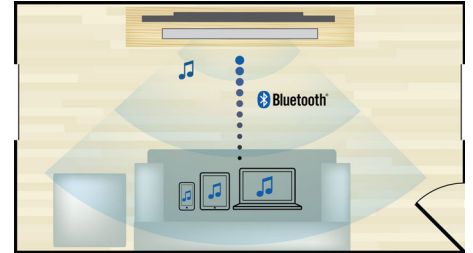

Trådløs streaming med Bluetooth

Trådløs streaming med Bluetooth fra musikkenthetene dine