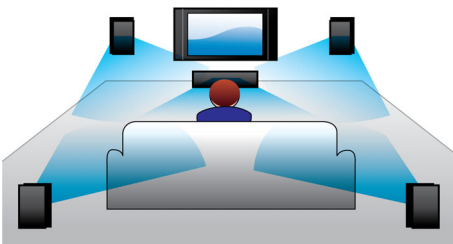

### Dolby TrueHD og DTS-HD

Dolby TrueHD og DTS-HD Master Audio Essential gir den flotteste lyden fra Blu-ray-platene. Lydgjengivelsen kan nesten ikke skilles fra studiomasterlyden, slik at du hører lyden slik de som laget den, vil at du skal høre den. Dolby TrueHD og DTS-HD Master Audio Essential gjør underholdningsopplevelsen med høy definisjon komplett.